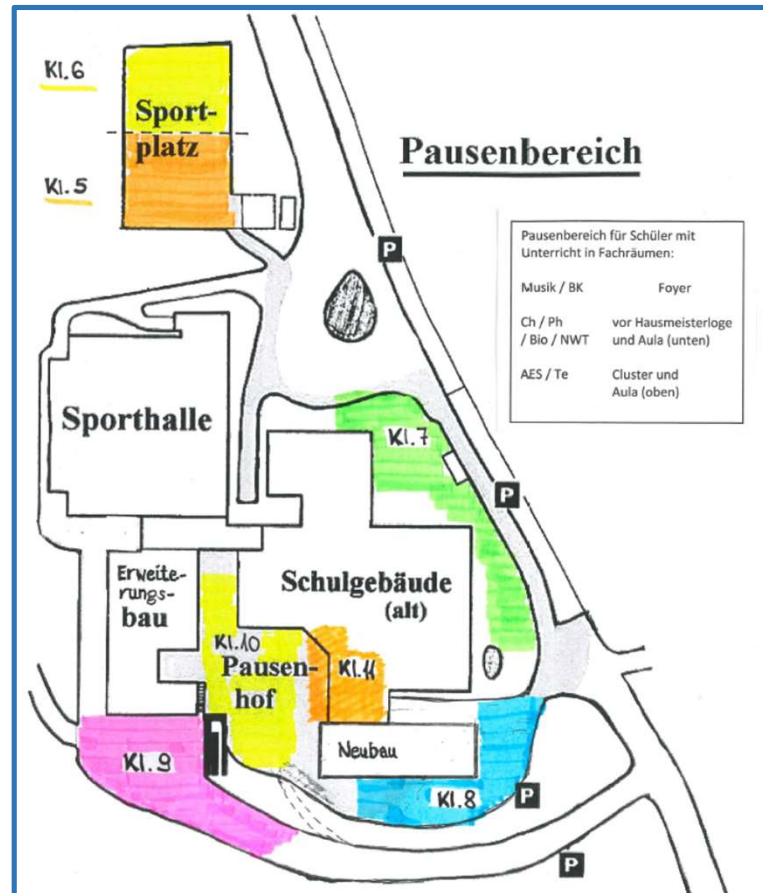

Unterricht

- Keine Maskenpflicht (Ausnahme AES)
- Kein Mindestabstand
- Sonstige Hygieneregeln beachten
- Toilettengang => Maske!!!
- Freistunden: Aula, nur Klasse 12 OA

Schülerinnen & Schüler

OHG OTTO-HAHN-GYMNASIUM MIT REALSCHULE FURTWANGEN

Die 9 Regeln der Hygiene

1. Beachte die Abstandsregel von mindestens 1,5 m!
2. Trage einen Mundschutz!
3. Achte auf gründliches Händewaschen!
 - Nach dem Toilettengang
 - Nach dem Niesen, Naseputzen oder Husten
 - Nach dem Entfernen des Mundschutzes
 - Nach den Pausen oder Sportaktivitäten
 - Nach dem Essen und der Essenszubereitung
4. Desinfiziere deine Hände bei Ankunft im Schulgebäude!
5. Halte die Husten- und Niesetikette ein!
6. Halte die Hände vom Gesicht fern!
7. Vermeide Berührungen und Kontakt mit anderen Personen!
8. Lüfte regelmäßig die Räume!
9. Teile keine Gegenstände wie z.B. Stifte mit anderen Personen!

„An- und Abreise“

- Maskenpflicht!
- Abstände beachten!
- Ein- und Ausgang:
 - Haupteingang (rot): RS
 - Anderer Eingang : Gym
- Hände desinfizieren!

Pausen

„Bleib im Klassenteam wo immer möglich“

- Maskenpflicht
- Schulhof oder Klassenzimmer
 - Vorgegebener Hofbereich, den kürzesten Weg nutzen und Tasche mitnehmen
 - Raum erst am Ende der Pause wechseln
- kein Gong
- Achtung Laufwege im Schulhaus

Schülerinnen
& Schüler

Essen

Maske abziehen
(schmeckt nicht gut)

Pausenverkauf große Pausen
Findet statt, danach direkt zurück auf den Hof oder ins Klassenzimmer
(Mensa öffnet ca. 2 Wochen nach Schulbeginn!)